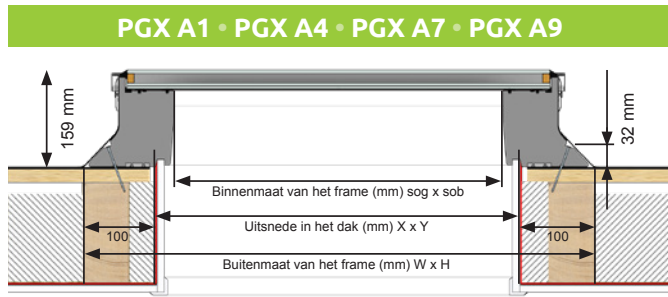

Bovenzijde van PGX A5 heeft een antislip laag.

Type raam	Maat lengte x breedte [cm]	60x60	60x90	60x120	70x70	80x80	90x90	90x120	100x100	100x150	120x120
PGX A5	Platdakraam beeloopbaar glas	1.318,90	1.538,90	1.703,90	1.593,90	1.648,90	1.758,90	2.066,90	1.978,90	2.473,90	2.418,90
		1.595,87	1.862,07	2.061,72	1.928,62	1.995,17	2.128,27	2.500,95	2.394,47	2.993,42	2.926,87
PGX A10	Platdakraam beeloopbaar met melkglas	1.414,99	1.646,18	1.882,52	1.582,32	1.770,21	1.976,49	2.301,15	2.205,16	2.801,39	2.723,78
		1.712,14	1.991,87	2.277,85	1.914,61	2.141,96	2.391,55	2.784,39	2.668,24	3.389,68	3.295,78
PGX A11	Platdakaam beeloopbaar zonwerend glas 62/34	1.428,64	1.664,93	1.906,20	1.599,24	1.791,35	2.001,97	2.333,86	2.235,75	2.844,89	2.766,11
		1.728,65	2.014,56	2.306,50	1.935,08	2.167,53	2.422,39	2.823,97	2.705,26	3.442,31	3.346,99

Maattabel		60x60	60x90	60x120	70x70	80x80	90x90	90x120	100x100	100x150	120x120	140x140	100x200	120x220	100x250	200x200
Groote van uitsnede in het dak	X x Y [mm]	600x600	600x900	600x1200	700x 700	800x800	900x900	900x1200	1000x1000	1000x1500	1200x1200	1400x1400	1000x2000	1200x2200	1000x2500	2000x2000
Binnenmaat van het frame	sog x sob [mm]	519x519	519x819	519x1119	619x619	719x719	819x819	819x1119	919x919	919x1419	1119x1119	1319x1319	919x1919	1119x2119	919x2419	1919x1919
Buitenmaat van het frame	W x H [mm]	799x799	799x1099	799x1399	899x899	999x999	1099x1099	1099x1399	1199x1199	1199x1699	1399x1399	1599x1599	1199x2199	1399x2399	1199x2699	2199x2199