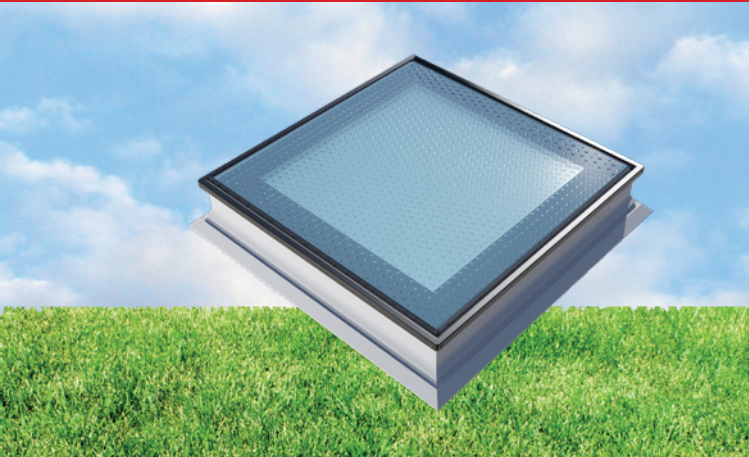

BELOOPBAAR

PGX A5

Beeloopbaar
ENERGY-SAVING

U WAARDE
PLATDAKRAAM

$U_w = 1,1 \text{ W/m}^2\text{K}$

GLAS

A5
 $U_g = 1,0 \text{ W/m}^2\text{K}$
HR++ glas

888.4H / 16 / 44.2T (AR)

Dubbel glas
Gas - argon
Warm spacer
Lage emissie coating
Gehard glas x3
Gelamineerde binnenzijde ruit

FRAME

Wit kunststof profiel met schuim gevuld
Onderhoudsarm

DAKHELLING | 2 - 15°

Bovenzijde van PGX A5 heeft een antislip laag.