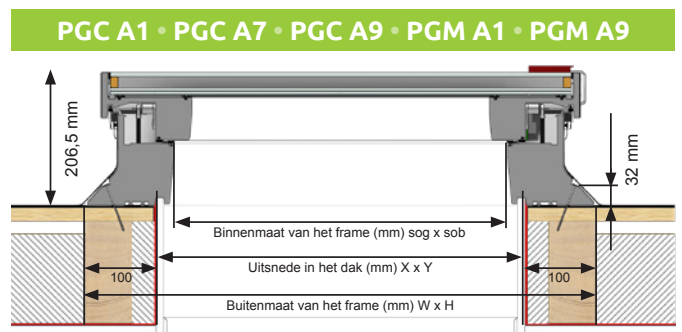

Bovenzijde van PGX A5 heeft een antislip laag.

Type raam	Maat lengte x breedte [cm]	60x60	60x90	60x120	70x70	80x80	90x90	90x120	100x100	100x150	120x120
PGX A5	Platdakraam beeloopbaar glas	1.318,90	1.538,90	1.703,90	1.593,90	1.648,90	1.758,90	2.066,90	1.978,90	2.473,90	2.418,90
		1.595,87	1.862,07	2.061,72	1.928,62	1.995,17	2.128,27	2.500,95	2.394,47	2.993,42	2.926,87
PGX A10	Platdakraam beeloopbaar met melkglas	1.414,99	1.646,18	1.882,52	1.582,32	1.770,21	1.976,49	2.301,15	2.205,16	2.801,39	2.723,78
		1.712,14	1.991,87	2.277,85	1.914,61	2.141,96	2.391,55	2.784,39	2.668,24	3.389,68	3.295,78
PGX A11	Platdakaam beeloopbaar zonwerend glas 62/34	1.428,64	1.664,93	1.906,20	1.599,24	1.791,35	2.001,97	2.333,86	2.235,75	2.844,89	2.766,11
		1.728,65	2.014,56	2.306,50	1.935,08	2.167,53	2.422,39	2.823,97	2.705,26	3.442,31	3.346,99

Maattabel		60x60	60x90	60x120	70x70	80x80	90x90	90x120	100x100	100x150	120x120	140x140	100x200	120x220	100x250	200x200
Groote van uitsnede in het dak	X x Y [mm]	600x600	600x900	600x1200	700x 700	800x800	900x900	900x1200	1000x1000	1000x1500	1200x1200	1400x1400	1000x2000	1200x2200	1000x2500	2000x2000
Binnenmaat van het frame	sog x sob [mm]	519x519	519x819	519x1119	619x619	719x719	819x819	819x1119	919x919	919x1419	1119x1119	1319x1319	919x1919	1119x2119	919x2419	1919x1919
Buitenmaat van het frame	W x H [mm]	799x799	799x1099	799x1399	899x899	999x999	1099x1099	1099x1399	1199x1199	1199x1699	1399x1399	1599x1599	1199x2199	1399x2399	1199x2699	2199x2199