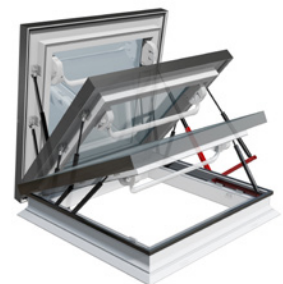

Dubbel glas
Gas - argon
Warm spacer
Lage emissie coating
Gehard glas buitenzijde ruit
Gelamineerde binnenzijde ruit

FRAME

Wit kunststof profiel met schuim gevuld
Onderhoudsarm

Wit kunststof profiel met schuim gevuld
Onderhoudsarm

DAKHELLING | 2 - 15°

| 2 - 15°

OPENINGSSTANDEN | Variabel tot 24 cm

| Drie standen:
24°, 48° en 87°

230V met afstandsbediening.

Regensensor: sluit automatisch zodra regen wordt gedetecteerd

Type raam	Maat lengte x breedte [cm]	60x60	60x90	60x120	70x70	80x80	90x90	90x120	100x100	100x150	120x120
PGC A1	Elektrisch te openen platdakraam	1.126,13	1.213,54	1.450,44	1.196,78	1.259,90	1.318,58	1.425,36	1.391,90	1.583,34	1.559,70
		1.362,61	1.468,39	1.755,03	1.448,10	1.524,47	1.595,48	1.724,68	1.684,19	1.915,84	1.887,24
PGC A7	Elektrisch te openen platdakraam met melkglas	1.228,15	1.329,43	1.654,27	1.302,79	1.381,73	1.464,73	1.620,38	1.546,84	1.836,82	1.797,19
		1.486,06	1.608,61	2.001,67	1.576,38	1.671,89	1.772,32	1.960,66	1.871,67	2.222,55	2.174,60
PGC A9	Elektrisch te openen platdakraam zonerend glas 62/34	1.242,84	1.350,70	1.682,00	1.320,73	1.406,04	1.495,45	1.659,14	1.582,87	1.889,09	1.847,84
		1.503,84	1.634,34	2.035,23	1.598,09	1.701,30	1.809,49	2.007,56	1.915,28	2.285,80	2.235,89
PGM A1	Daktoetredingsraam manueel te openen	1.257,15	1.257,15				1.361,90	1.571,43	1.492,86	1.898,81	1.728,57
		1.521,15	1.521,15				1.647,90	1.901,43	1.806,36	2.297,56	2.091,57
PGM A9	Daktoetredingsraam manueel te openen	1.449,72	1.449,72				1.593,41	1.841,35	1.750,57	2.227,21	2.048,18
		1.754,16	1.754,16				1.928,02	2.228,03	2.118,19	2.694,93	2.478,30