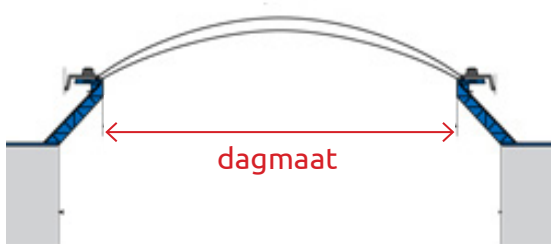

Let op! Bestel de juiste maat, geef de dagmaat door.

Renovatiemodule Intura DGP A1

Dagmaat	60x60	60x90	70x70	70x100	70x130	80x80	80x120	80x130	80x180	90x90	90x120	100x100	100x130	100x150	100x200	110x110	120x120
DGP A1	483,48	534,59	521,14	577,09	691,79	562,90	703,55	722,25	838,77	605,63	731,32	719,50	788,95	832,21	1.795,05	768,34	814,72
	585,01	646,85	630,57	698,28	837,07	681,11	851,29	873,92	1.014,91	732,81	884,90	870,59	954,63	1.006,97	2.172,01	929,69	985,81