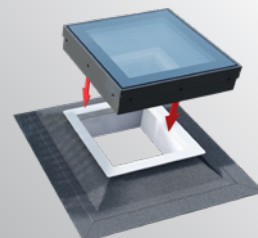

DGP A1

RENOVATIEMODULE