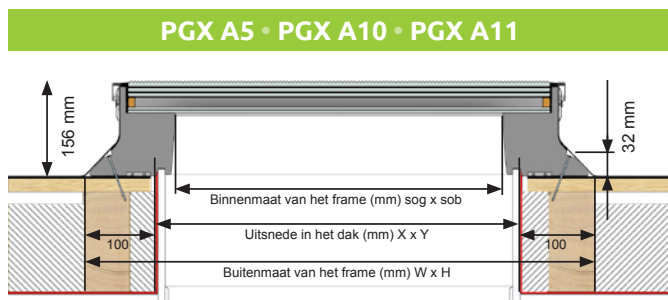

Bovenzijde van PGX A5 heeft een antislip laag.

Type raam	Maat lengte x breedte [cm]	60x60	60x90	60x120	70x70	80x80	90x90	90x120	100x100	100x150	120x120
PGX A5	Platdakraam beeloopbaar glas	1.318,90	1.538,90	1.703,90	1.593,90	1.648,90	1.758,90	2.066,90	1.978,90	2.473,90	2.418,90
		1.595,87	1.862,07	2.061,72	1.928,62	1.995,17	2.128,27	2.500,95	2.394,47	2.993,42	2.926,87
PGX A10	Platdakraam beeloopbaar met melkglas	1.414,99	1.646,18	1.882,52	1.582,32	1.770,21	1.976,49	2.301,15	2.205,16	2.801,39	2.723,78
		1.712,14	1.991,87	2.277,85	1.914,61	2.141,96	2.391,55	2.784,39	2.668,24	3.389,68	3.295,78
PGX A11	Platdakaam beeloopbaar zonwerend glas 62/34	1.428,64	1.664,93	1.906,20	1.599,24	1.791,35	2.001,97	2.333,86	2.235,75	2.844,89	2.766,11
		1.728,65	2.014,56	2.306,50	1.935,08	2.167,53	2.422,39	2.823,97	2.705,26	3.442,31	3.346,99

Maattabel		60x60	60x90	60x120	70x70	80x80	90x90	90x120	100x100	100x150	120x120	140x140	100x200	120x220	100x250	200x200
Groote van uitsnede in het dak	X x Y [mm]	600x600	600x900	600x1200	700x 700	800x800	900x900	900x1200	1000x1000	1000x1500	1200x1200	1400x1400	1000x2000	1200x2200	1000x2500	2000x2000
Binnenmaat van het frame	sog x sob [mm]	519x519	519x819	519x1119	619x619	719x719	819x819	819x1119	919x919	919x1419	1119x1119	1319x1319	919x1919	1119x2119	919x2419	1919x1919
Buitenmaat van het frame	W x H [mm]	799x799	799x1099	799x1399	899x899	999x999	1099x1099	1099x1399	1199x1199	1199x1699	1399x1399	1599x1599	1199x2199	1399x2399	1199x2699	2199x2199