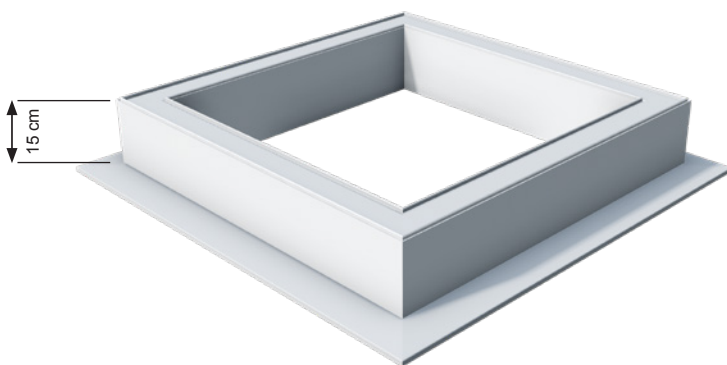

EXTRA OPSTAND PGD - 15 CM

Extra dakopstand PGD maakt het mogelijk om diverse platdakramen hoger ten opzichte van het dakvlak te positioneren, zoals bijvoorbeeld bij omgekeerde daken, terras- of groene daken. De opstand is vervaardigd uit een onderhoudsarm PVC-meerkamerprofiel (gerecycled PVC) dat in het profiel is geïsoleerd. De hoogte van de extra opstand PGD is 15 cm.

Type	Bij platdakraam > maat lengte x breedte [cm]	60x60	60x90	60x120	70x70	80x80	90x90	90x120	100x100	100x150	120x120	140x140	100x200	120x220	100x250	200x200
PGD	Verhoging opstand 15 cm	294,54	323,43	354,75	316,17	335,34	354,75	383,64	382,17	430,36	420,54	520,69	553,47	578,70	553,47	578,70
		356,39	391,35	429,25	382,57	405,76	429,25	464,20	462,43	520,74	508,85	630,04	669,69	700,23	669,69	700,23

Excl. BTW
Incl. 21% BTW