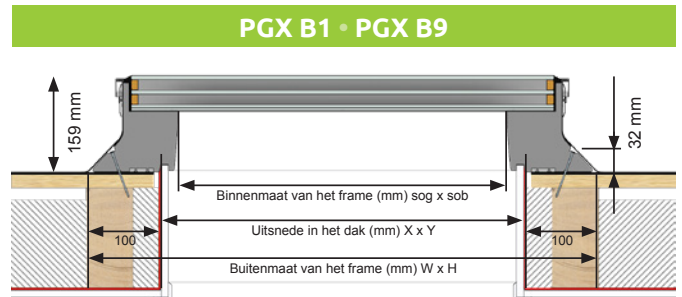

Bovenzijde van PGX A5 heeft een antislip laag.

Type raam	Maat lengte x breedte [cm]	60x60	60x90	60x120	70x70	80x80	90x90	90x120	100x100	100x150	120x120
PGX A5	Platdakraam beeloopbaar glas	1.318,90	1.538,90	1.703,90	1.593,90	1.648,90	1.758,90	2.066,90	1.978,90	2.473,90	2.418,90
		1.595,87	1.862,07	2.061,72	1.928,62	1.995,17	2.128,27	2.500,95	2.394,47	2.993,42	2.926,87
PGX A10	Platdakraam beeloopbaar met melkglas	1.414,99	1.646,18	1.882,52	1.582,32	1.770,21	1.976,49	2.301,15	2.205,16	2.801,39	2.723,78
		1.712,14	1.991,87	2.277,85	1.914,61	2.141,96	2.391,55	2.784,39	2.668,24	3.389,68	3.295,78
PGX A11	Platdakaam beeloopbaar zonwerend glas 62/34	1.428,64	1.664,93	1.906,20	1.599,24	1.791,35	2.001,97	2.333,86	2.235,75	2.844,89	2.766,11
		1.728,65	2.014,56	2.306,50	1.935,08	2.167,53	2.422,39	2.823,97	2.705,26	3.442,31	3.346,99

Maattabel		60x60	60x90	60x120	70x70	80x80	90x90	90x120	100x100	100x150	120x120	140x140	100x200	120x220	100x250	200x200
Groote van uitsnede in het dak	X x Y [mm]	600x600	600x900	600x1200	700x 700	800x800	900x900	900x1200	1000x1000	1000x1500	1200x1200	1400x1400	1000x2000	1200x2200	1000x2500	2000x2000
Binnenmaat van het frame	sog x sob [mm]	519x519	519x819	519x1119	619x619	719x719	819x819	819x1119	919x919	919x1419	1119x1119	1319x1319	919x1919	1119x2119	919x2419	1919x1919
Buitenmaat van het frame	W x H [mm]	799x799	799x1099	799x1399	899x899	999x999	1099x1099	1099x1399	1199x1199	1199x1699	1399x1399	1599x1599	1199x2199	1399x2399	1199x2699	2199x2199