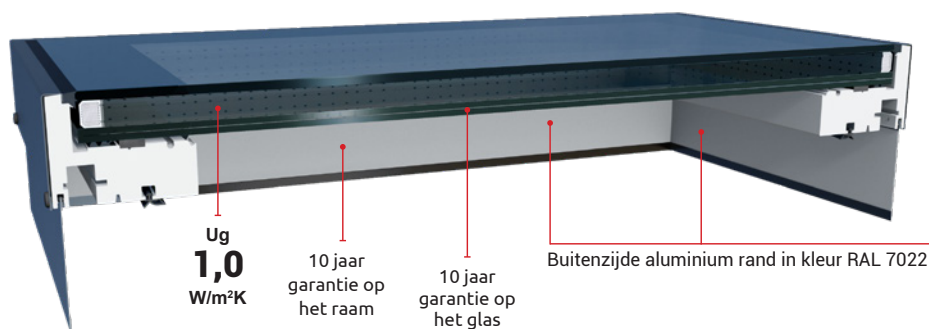

NIEUW!

Upgrade oude lichtkoepels: renovatiemodule Intura DGP A1

2° - 15°

Hellingshoek 2°-15°:
Hoe groter de hellingshoek van de bestaande opstand en het dak, hoe kleiner de kans op water en vuil op het glas.

Wilt u uw opstand op het dak behouden en alleen uw oude ongeïsoleerde lichtkoepel vervangen? Dat kan met deze speciale glasmodule van Intura.

Uw voordelen

- Strakke vlakke lichtkoepel op uw dak met aluminium afwerking
- Glas blijft altijd mooi helder
- Snelle en eenvoudige montage
- Veilig door gehard en gelamineerd glas
- Bestaande opstand blijft behouden