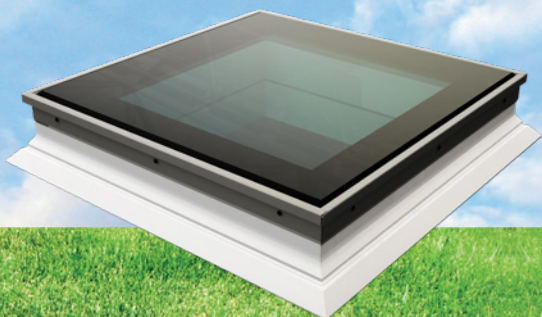

PLATDAKRAMEN

PGX A1

Vast
ENERGY-SAVING

U WAARDE
PLATDAKRAAM

$U_w = 1,1 \text{ W/m}^2\text{K}$

GLAS

$U_g = 1,0 \text{ W/m}^2\text{K}$
HR++ glas

6H / 16 / 44.2T (AR)

Dubbel glas
Gas - argon
Warm spacer
Lage emissie coating
Gehard glas buitenzijde ruit
Gelamineerde binnenzijde ruit

FRAME

Wit kunststof profiel met schuim gevuld
Onderhoudsarm

PGX B1

Vast
ENERGY-SAVING

$U_w = 0,7 \text{ W/m}^2\text{K}$

$U_g = 0,5 \text{ W/m}^2\text{K}$
HR+++ glas

6H / 16 / 6TH / 16 / 44.2TF (AR)

Triple glas
Gas - argon
Warm spacer x2
Lage emissie coating x2
Gehard glas buitenzijde ruit
Gelamineerde binnenzijde ruit

Wit kunststof profiel met schuim gevuld
Onderhoudsarm

DAKHELLING | 2 - 15°

| 2 - 15°

OOK
VERKRIJGBAAR
MET

Switch glas

Zonwerend glas

Type raam	Maat lengte x breedte [cm]	60x60	60x90	60x120	70x70	80x80	90x90	90x120	100x100	100x150	120x120	140x140	100x200	120x220	100x250	200x200
PGX A1	Platdakraam vaste uitvoering	522,50	581,90	777,00	570,90	625,90	698,50	790,90	774,40	900,90	895,40	1.534,50	1.923,90	1.956,90	2.629,00	3.341,91
		632,23	704,10	940,17	690,79	757,34	845,19	956,99	937,02	1.090,09	1.083,43	1.856,75	2.327,92	2.367,85	3.181,09	4.043,71
PGX A7	Platdakraam vaste uitvoering met melkglas (opaal)	598,58	682,37	855,54	660,18	728,54	800,17	913,89	890,76	1.084,65	1.056,10	1.859,37	2.321,83	2.352,11	3.007,69	3.989,30
		724,29	825,66	1.035,20	798,82	881,53	968,21	1.105,81	1.077,82	1.312,43	1.277,89	2.249,83	2.809,41	2.846,06	3.639,30	4.827,06
PGX A9	Platdakraam vaste uitvoering zonwerend glas 62/34	612,05	701,38	883,82	677,05	750,38	827,07	949,54	923,84	1.132,69	1.102,51	1.936,86	2.408,05	2.450,12	3.124,15	3.557,95
		740,57	848,67	1.069,43	819,23	907,96	1.000,75	1.148,94	1.117,85	1.370,55	1.334,04	2.343,61	2.913,75	2.964,64	3.780,23	4.305,12
PGX A4	Platdakraam vaste uitvoering met Switch glas	1.727,00	2.193,04	2.904,81	2.066,33	2.458,01	2.904,81	3.593,81	3.399,70	4.618,12	4.457,60	6.240,19	7.947,86	8.125,76		
		2.089,67	2.653,57	3.514,82	2.500,26	2.974,19	3.514,82	4.348,51	4.113,64	5.587,92	5.393,69	7.550,63	9.616,91	9.832,16		
PGX B1	Platdakraam vaste uitvoering triple glas	850,93	1.002,96	1.205,68	984,11	1.059,54	1.205,29	1.493,64	1.449,64	1.877,07	1.786,32	2.170,93	2.722,50	2.756,29	3.481,90	4.822,51
		1.029,62	1.213,59	1.458,87	1.190,77	1.282,04	1.458,40	1.807,31	1.754,07	2.271,26	2.161,45	2.626,82	3.294,23	3.335,11	4.213,09	5.835,24
PGX B9	Platdakraam vaste uitvoering triple glas zonwerend	974,963	1.182,522	1.440,791	1.147,927	1.268,663	1.465,255	1.834,041	1.765,995	2.341,24	2.231,977	2.767,996	3.552,868	3.552,868	4.280,76	5.206,17
		1.179,71	1.430,85	1.743,36	1.388,99	1.535,08	1.772,96	2.219,19	2.136,85	2.832,90	2.700,69	3.349,28	4.298,97	4.298,97	5.179,72	6.299,46

Excl. BTW
Incl. 21% BTW